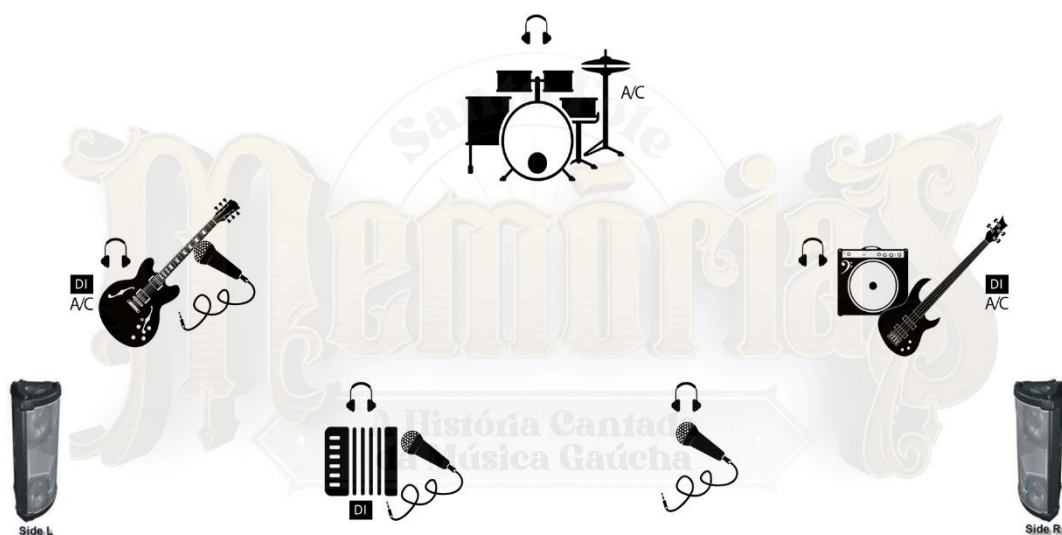

- Favor, previamente fazer um check sound do equipamento para evitar atrasos na passagem de som.

MAPA DO PALCO

Input List

01	Bumbo	Beta 52 – ou compatível
02	Caixa Top	SM57 – ou compatível
03	Caixa Botton	SM57 - ou compatível
04	Chimbal	SM81 - ou compatível
05	Tom 1	Sennheiser E604 - ou compatível
06	Tom 2	Sennheiser E604 - ou compatível
07	Surdo	Sennheiser E604 - ou compatível
08	Overhead L	SM81 - ou compatível
09	Overhead R	SM81 - ou compatível
10	Baixo	D.I
11	Guitarra	SM57 e D.I
12	Gaita	D.I
13	Violão – VS	XLR
14	Percussão – VS	XLR
15	Guitarra – VS	XLR
16	Backing vocal – VS	XLR
17	Clic – VS	XLR
18	Contagem – VS	XLR
19	Voz Paulinho	S/Fio Shure beta 58 ou compatível
20	Voz Godoy	S/Fio Shure beta 58 ou compatível
21	Voz Guitarra	Shure beta 58 ou compatível
22	Voz Baixo	Shure beta 58 ou compatível
23	Voz Stand by	S/Fio Shure beta 58 ou compatível
24	Voz Stand by	S/Fio Shure beta 58 ou compatível